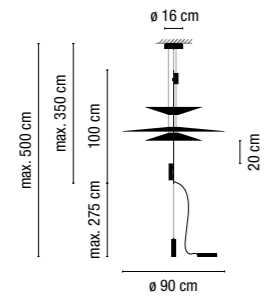

Flamingo

1510.

1515.

1520.

1525.

1530.

1535.

1540.

1550.

1560.

Methacrylate diffuser / Difusor de metacrilato.

1510 18 /1B. 1520 18 /1B. 1510 20 /1B. 1520 20 /1B. 1510 67 /1B. 1520 67 /1B. 1510 93 /1B. 1520 93 /1B.	2 x LED 5,6W 500mA.	LED IP20 CE Bi-volt	18 Matt graphite lacquer / Lacado grafito mate. 20 Matt gold / Oro satinado mate. 67 Gloss copper / Cobre brillo. 93 Matt white lacquer / Lacado blanco mate.	/1B. 2700 °K. Dimmable: 1-10V + Push.
1530 18 /1B. 1550 18 /1B. 1560 18 /1B. 1530 20 /1B. 1550 20 /1B. 1560 20 /1B. 1530 67 /1B. 1550 67 /1B. 1560 67 /1B. 1530 93 /1B. 1550 93 /1B. 1560 93 /1B.	3 x LED 5,6W 500mA.	LED IP20 CE		
1540 18 /1B. 1540 20 /1B. 1540 67 /1B. 1540 93 /1B.	1 x LED 5,6W 500mA.	LED IP20 CE Bi-volt		
1515 18 /15. 1525 18 /15. 1515 20 /15. 1525 20 /15. 1515 67 /15. 1525 67 /15. 1515 93 /15. 1525 93 /15.	2 x LED 5,6W 500mA.	LED IP20 CE Bi-volt	18 Matt graphite lacquer / Lacado grafito mate. 20 Matt gold / Oro satinado mate. 67 Gloss copper / Cobre brillo. 93 Matt white lacquer / Lacado blanco mate.	/15. 2700 °K. Dimmable: Push. With plug / Con enchufe.
1535 18 /15. 1535 20 /15. 1535 67 /15. 1535 93 /15.	3 x LED 5,6W 500mA.	LED IP20 CE		

Check additional product specifications at the end of this catalogue: Technical information /
Consultar especificaciones adicionales del producto al final del catálogo: Información Técnica.