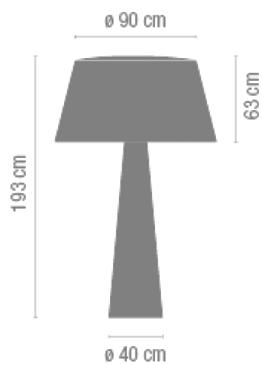

## Sketch

## Physical characteristics

4 Box / 1.27 x 1.24 x 0.74 m. / Vol. 2.0546 m<sup>3</sup> /  
Gross weight 137.9 kg. / Net weight 124.1 kg.